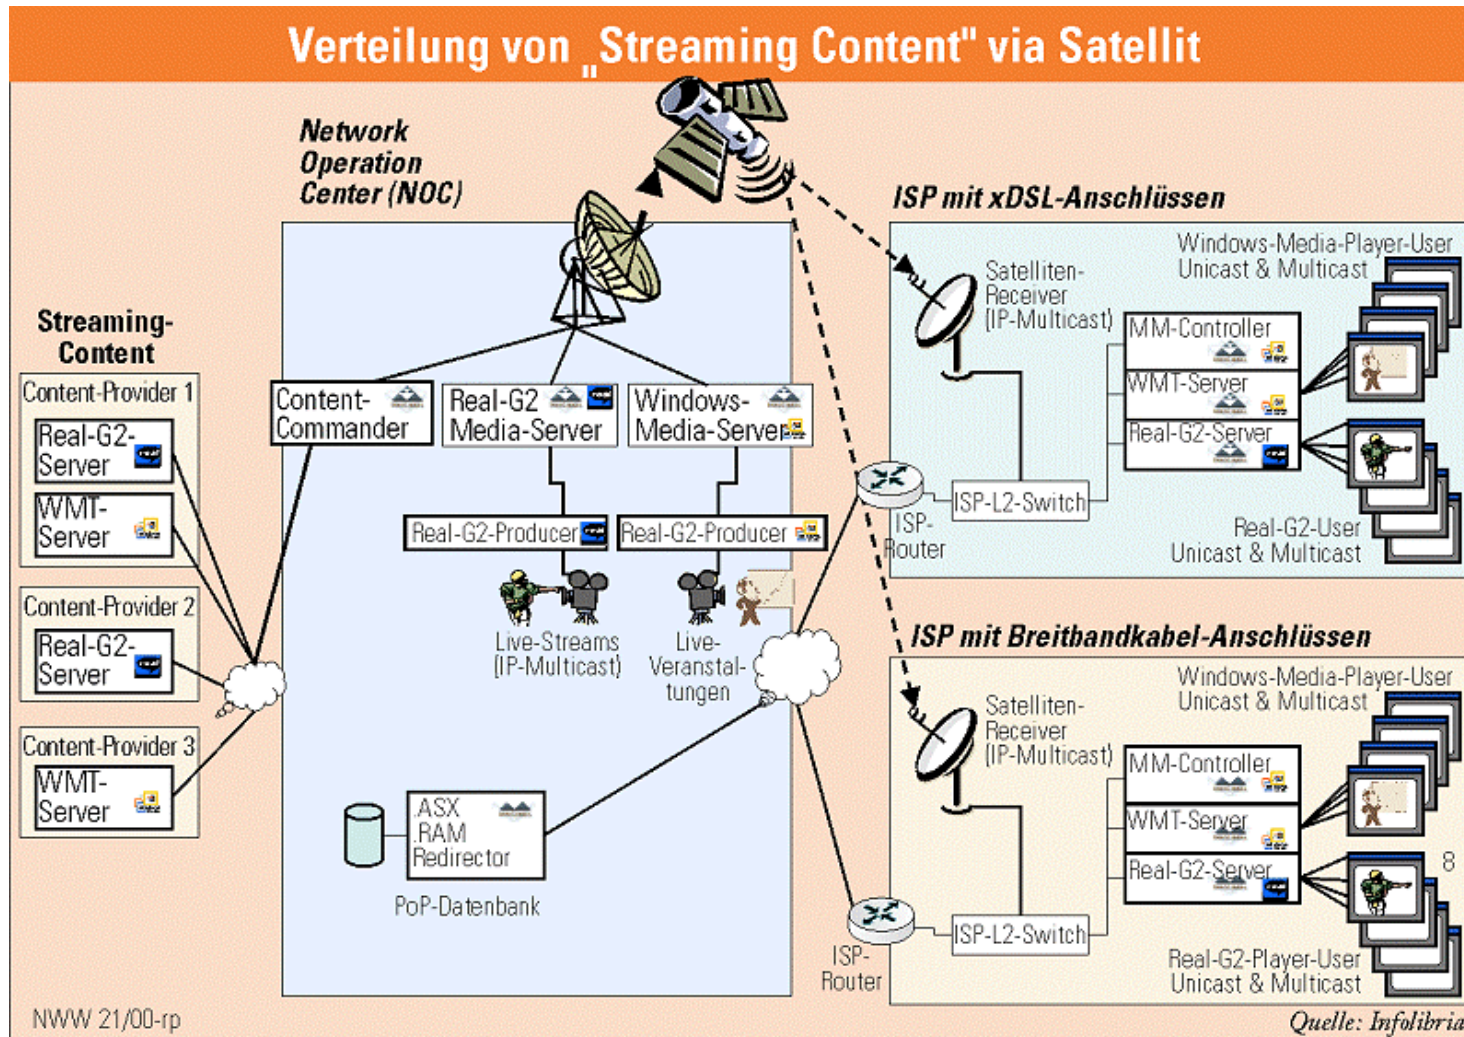

Quelle: Network World 21/00

<http://www.networkworld.de>

Funktionsweise von Akamai

Level-3-Content-Delivery

Funktionsweise von Akamai

Funktionsprinzip Akamai

Original: <http://www.apple.com/logo.gif>

Akamai: <http://a67g.akamai.net/fingerprint/www.apple.com/logo.gif>

Quelle: Network World 21/00

Funktionsweise von Akamai

Caching

NWW 21/00-ak

Quelle: Network World 21/00

<http://www.networkworld.de>

Funktionsweise von Akamai

Content-Delivery im PoP

Funktionsweise von Akamai

Streaming Content via Satellit

Quelle: Network World 21/00

<http://www.networkworld.de>

Funktionsweise von Akamai

Overlay-Netz via Satellit